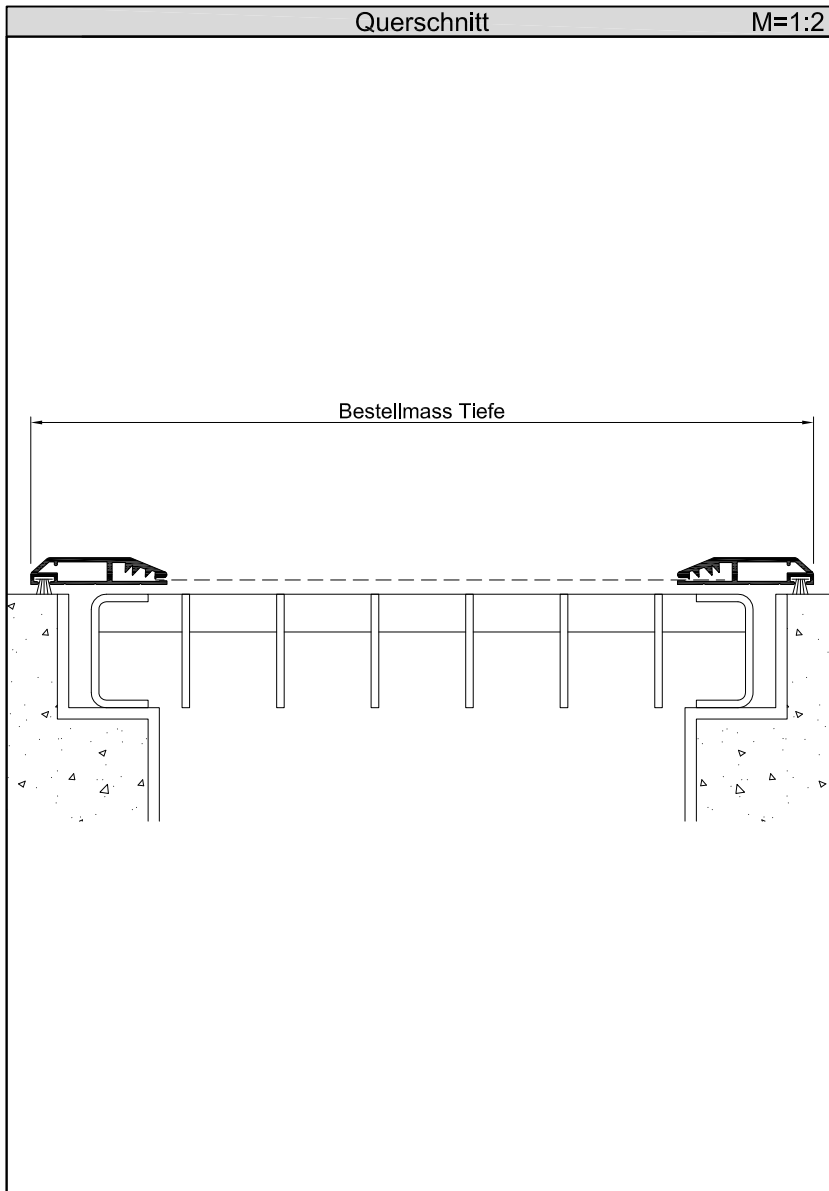

Lichtschacht Abdeckung

Typ
0736 LA2

Empf. VK-Preis
Seite 83

Einbauort
Gitterrost freiliegend

Bestellmasse
Breite: Gitterrostmass Breite +20mm
Tiefe: Gitterrostmass Tiefe +20mm
(im Bestellformular unter Höhe eintragen)

Befestigungsart / Montage
Befestigung mit Gitterrostklammer und
Tellerscheibe zum aufschrauben oder
Kautschukband zum aufkleben.

Extras / Optionen / Zubehör
Längere Bürsten, Sonderformen und
Ausschnitte auf Anfrage möglich.