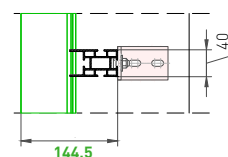

LAMELLEN AUCH UMGEDREHT EINSETZBAR

3 LAMELLENSCHRITTE:

Schritt **75**
kein senkrechter
Durchblick möglich

Schritt **112**
optimaler
Standardschritt

Schritt **150**
begrenzte
Lamellenzahl in der
Höhe

VERBINDUNG DER LAMELLEN AUF EIN UND DEMSELBEN HALTEPROFIL

VERFÜGBARE HALTEPROFILE

Halteprofil
40/21

Halteprofil
40/21 doppelt

Halteprofil
40/70 doppelt

Einbautiefe für Lamelle und Halteprofil

DucoWall Screening 35

Halteprofil 40/21
und 40/21 doppelt

Halteprofil 40/70
doppelt

DucoWall Screening 70

Halteprofil 40/21
und 40/21 doppelt

Halteprofil 40/70
doppelt

LET'S CONNECT!

SCHICKEN SIE UNS IHR PROJEKT!

Duco bietet Projektbetreuung von A bis Z. Wenden Sie sich (elektronisch) an einen unserer Berater.