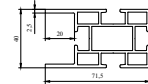

LAMELLEN AUCH UMGEDREHT EINSETZBAR

3 LAMELLENSCHRITTE:

Schritt **75**
kein senkrechter
Durchblick möglich

Schritt **112**
optimaler
Standardschritt

Schritt **150**
begrenzte
Lamellenzahl in der
Höhe

VERBINDUNG DER LAMELLEN AUF EIN UND DEMSELBEN HALTEPROFIL

VERFÜGBARE HALTEPROFILE

Halteprofil
40/21

Halteprofil
40/21 doppelt

Halteprofil
40/70 doppelt

Einbautiefe für Lamelle und Halteprofil

DucoWall Screening 35

Halteprofil 40/21
und 40/21 doppelt

Halteprofil 40/70
doppelt