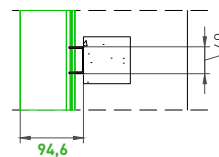

LAMELLEN AUCH UMGEDREHT EINSETZBAR

3 LAMELLENSCHRITTE:

Schritt **75**
kein senkrechter
Durchblick möglich

Schritt **112**
optimaler
Standardschritt

Schritt **150**
begrenzte
Lamellenzahl in der
Höhe

VERBINDUNG DER LAMELLEN AUF EIN UND DEMSELBEN HALTEPROFIL

VERFÜGBARE HALTEPROFILE

Halteprofil
40/21

Halteprofil
40/21 doppelt

Halteprofil
40/70 doppelt

Einbautiefe für Lamelle und Halteprofil

DucoWall Screening 35

Halteprofil 40/21
und 40/21 doppelt

Halteprofil 40/70
doppelt

DucoWall Screening 70

Halteprofil 40/21
und 40/21 doppelt

Halteprofil 40/70
doppelt

LET'S CONNECT!

SCHICKEN SIE UNS IHR PROJEKT!

Duco bietet Projektbetreuung von A bis Z. Wenden Sie sich (elektronisch) an einen unserer Berater.