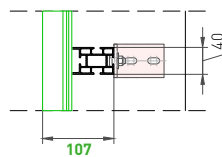

LAMELLEN AUCH UMGEDREHT EINSETZBAR

3 LAMELLENSCHRITTE:

Schritt **75**
kein senkrechter
Durchblick möglich

Schritt **112**
optimaler
Standardschritt

Schritt **150**
begrenzte
Lamellenzahl in der
Höhe

VERBINDUNG DER LAMELLEN AUF EIN UND DEMSELBEN HALTEPROFIL

VERFÜGBARE HALTEPROFILE

Halteprofil
40/21

Halteprofil
40/21 doppelt

Halteprofil
40/70 doppelt

Einbautiefe für Lamelle und Halteprofil

DucoWall Screening 35

Halteprofil 40/21
und 40/21 doppelt

Halteprofil 40/70
doppelt

DucoWall Screening 70

Halteprofil 40/21
und 40/21 doppelt

Halteprofil 40/70
doppelt

LET'S CONNECT!

SCHICKEN SIE UNS IHR PROJEKT!

Duco bietet Projektbetreuung von A bis Z. Wenden Sie sich (elektronisch) an einen unserer Berater.