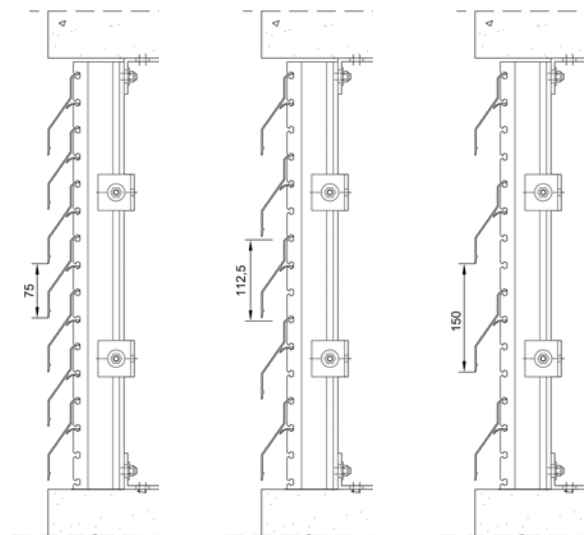

DucoWall **Screening**

Optisch ansprechendes Lamellenwandsystem,
sehr schnell und einfach zu montieren

Direct Clip System

Lamelle direkt auf
dem Halteprofil

Große Lamellenspannweite

Schnelle Montage dank eines
Minimums an Halteprofilen

DucoWall Screening 35 ist ein Lamellenwandssystem, das direkt auf das Halteprofil geklickt wird. Dies ermöglicht eine **schnelle, reibungslose Montage**. Zur Auswahl stehen drei verschiedene Lamellenschritte. So lässt sich die Lamellenwand bei jedem Projekt nach Wunsch und Bedarf anpassen.

Schritt 75

Schritt 112

Schritt 150

Maße und Halteprofile

HALTEPROFILTYP	40/21 (doppelt)	40/70 doppelt
Lamellenschritt	75 mm - 112 mm - 150 mm	
Tiefe der Lamelle	43 mm	
Einbautiefe	57 mm	107 mm
Maximale Überspannung zwischen 2 Halteprofilen	← 2000 mm →	

Schritt 75

Schritt 112

Schritt 150

Maße und Halteprofile

HALTEPROFILTYP	40/21 (doppelt)	40/70 doppelt
Lamellenschritt	75 mm - 112 mm - 150 mm	
Tiefe der Lamelle	82 mm	
Einbautiefe	94,5 mm	145 mm
Maximale Überspannung zwischen 2 Halteprofilen	← 2400 mm →	