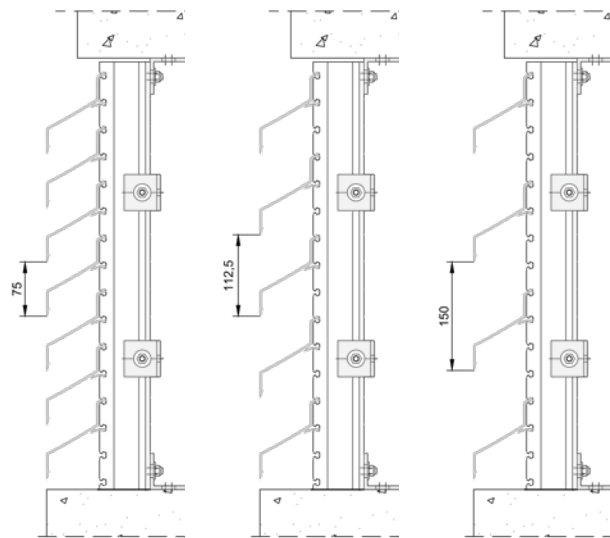

Schritt 75

Schritt 112

Schritt 150

Maße und Halteprofile

HALTEPROFILTYP	40/21 (doppelt)	40/70 doppelt
Lamellenschritt	75 mm - 112 mm - 150 mm	
Tiefe der Lamelle	43 mm	
Einbautiefe	57 mm	107 mm
Maximale Überspannung zwischen 2 Halteprofilen	← 2000 mm →	

Wasserabweisung

LUFTGESCHWINDIGKEIT	Klasse		
	75	112	150
0 m/s	A	B	C
0,5 m/s	B	B	C
1 m/s	B	C	D
1,5 m/s	D	D	D
2 m/s	D	D	D
2,5 m/s	D	D	D

Schritt 75

Schritt 112

Schritt 150

DucoWall Screening 70

DucoWall Screening 70 ist ein Lamellenwandssystem mit sehr hoher **Überspannung** und **hohem Luftdurchlass**. Die Lamellen werden direkt auf dem Halteprofil befestigt (Direct Clip). Da nur wenige Halterungen erforderlich sind, lässt sich die Lamellenwand **sehr schnell montieren**. DucoWall Screening 70 ist in verschiedenen Lamellenschritten erhältlich (75 / 112 / 150 mm).

Schritt 75

Schritt 112

Schritt 150

Maße und Halteprofile

HALTEPROFILTYP	40/21 (doppelt)	40/70 doppelt
Lamellenschritt	75 mm - 112 mm - 150 mm	
Tiefe der Lamelle	82 mm	
Einbautiefe	94,5 mm	145 mm
Maximale Überspannung zwischen 2 Halteprofilen	← 2400 mm →	