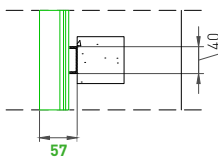

LAMELLEN AUCH UMGEDREHT EINSETZBAR

3 LAMELLENSCHRITTE:

Schritt **75**
kein senkrechter
Durchblick möglich

Schritt **112**
optimaler
Standardschritt

Schritt **150**
begrenzte
Lamellenzahl in der
Höhe

VERBINDUNG DER LAMELLEN AUF EIN UND DEMSELBEN HALTEPROFIL

VERFÜGBARE HALTEPROFILE

Halteprofil
40/21

Halteprofil
40/21 doppelt

Halteprofil
40/70 doppelt

Einbautiefe für Lamelle und Halteprofil

DucoWall Screening 35

Halteprofil 40/21
und 40/21 doppelt

Halteprofil 40/70
doppelt

DucoWall Screening 70

Halteprofil 40/21
und 40/21 doppelt

Halteprofil 40/70
doppelt

LET'S CONNECT!

SCHICKEN SIE UNS IHR PROJEKT!

Duco bietet Projektbetreuung von A bis Z. Wenden Sie sich (elektronisch) an einen unserer Berater.