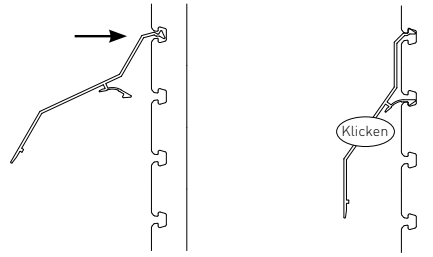

Schritt 75

Schritt 112

Schritt 150

Maße und Halteprofile

HALTEPROFILTYP	40/21 (doppelt)	40/70 doppelt
Lamellenschritt	75 mm - 112 mm - 150 mm	
Tiefe der Lamelle	82 mm	
Einbautiefe	94,5 mm	145 mm
Maximale Überspannung zwischen 2 Halteprofilen	← 2400 mm →	

GROSSER MONTAGEVORTEIL

Mit dem patentierten „Direct-Clip-System“ von Duco für DucoWall Screening werden die **Lamellen direkt auf dem Halteprofil** festgeklipst, sodass die **Montage** im Handumdrehen erledigt ist.

LAMELLEN AUCH UMGEDREHT EINSETZBAR

3 LAMELLENSCHRITTE:

Schritt **75**
kein senkrechter
Durchblick möglich

Schritt **112**
optimaler
Standardschritt

Schritt **150**
begrenzte
Lamellenzahl in der
Höhe

VERBINDUNG DER LAMELLEN AUF EIN UND DEMSELBEN HALTEPROFIL