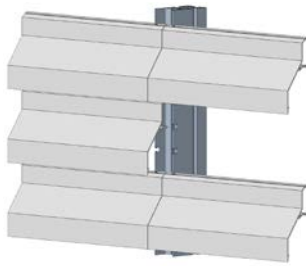

GROSSER MONTAGEVORTEIL

Mit dem patentierten „Direct-Clip-System“ von Duco für DucoWall Screening werden die **Lamellen direkt auf dem Halteprofil** festgeklipst, sodass die **Montage** im Handumdrehen erledigt ist.

LAMELLEN AUCH UMGEDREHT EINSETZBAR

3 LAMELLENSCHRITTE:

Schritt **75**
kein senkrechter
Durchblick möglich

Schritt **112**
optimaler
Standardschritt

Schritt **150**
begrenzte
Lamellenzahl in der
Höhe

VERBINDUNG DER LAMELLEN AUF EIN UND DEMSELBEN HALTEPROFIL

VERFÜGBARE HALTEPROFILE

Halteprofil
40/21

Halteprofil
40/21 doppelt

Halteprofil
40/70 doppelt

Einbautiefe für Lamelle und Halteprofil

DucoWall Screening 35

Halteprofil 40/21
und 40/21 doppelt

Halteprofil 40/70
doppelt